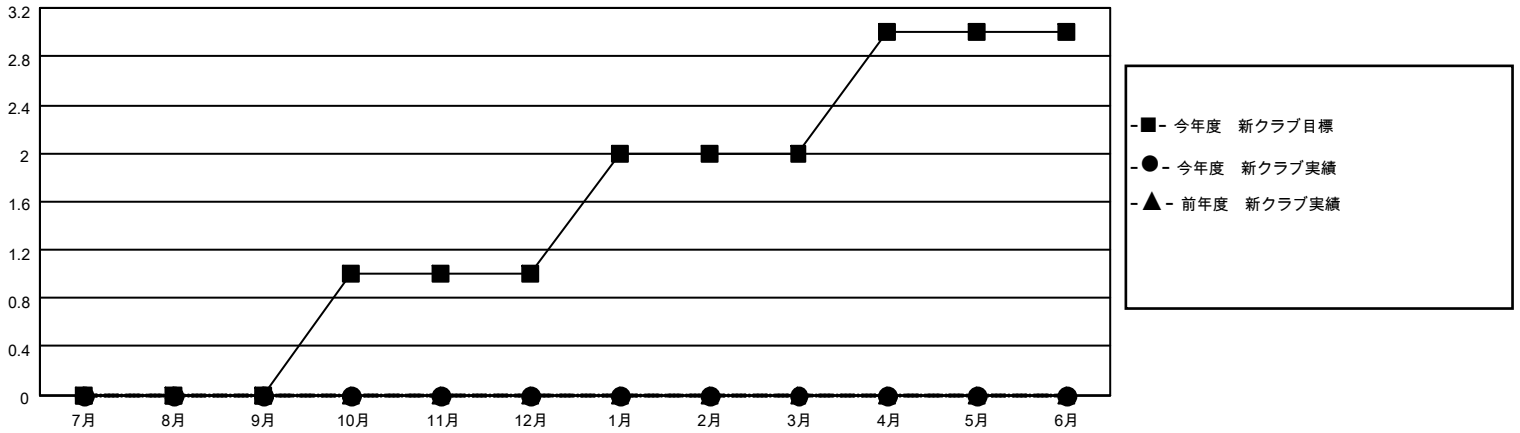

MONTHLY MEMBERSHIP PROGRESS REPORT

地域 JAPAN

District 335 C

Results as of: 11/30/2022

クラブ			
結果：2022-2023			
四半期	新クラブ目標	新クラブ	解散クラブ
7月/8月/9月	0	0	0
10月/11月/12月	1	0	0
1月/2月/3月	1	0	0
4月/5月/6月	1	0	0

名			
結果：2022-2023			
四半期	会員純増目標	会員増強実績	退会者(転籍を含む)実際
7月/8月/9月	0	99	48
10月/11月/12月	40	45	19
1月/2月/3月	100	0	0
4月/5月/6月	100	0	0

新クラブ目標及び実績累計

会員目標及び実績累計

解散クラブ: 0	61 CLUBS OF 101 一名以上の新会 員を登録	男女別	
退会者		男性	3,011 (83.18%)
物故会員 11	会員累計データを見るには、ここをクリック	女性	609 (16.82%)
クラブ解散 0		NON BINARY	0 (0.00%)
その他 56		PREFER NOT TO ANSWER	0 (0.00%)
合計 67		世帯主/家族会員合計	582
		国際会費半額の家族会員	299