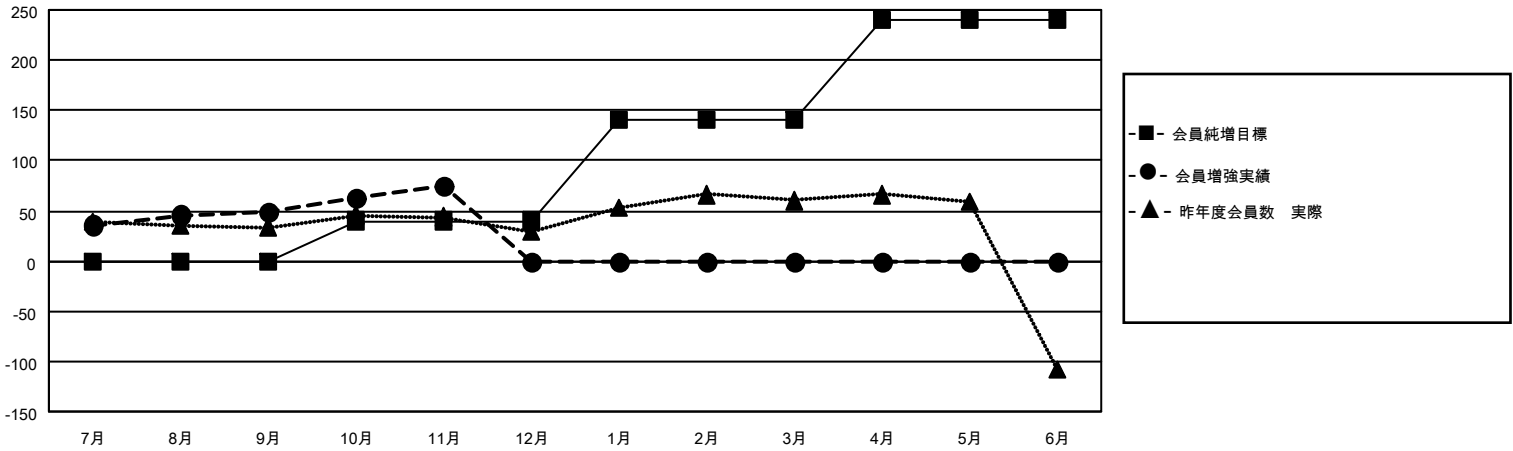

MONTHLY MEMBERSHIP PROGRESS REPORT

地域 JAPAN

District 335 C

Results as of: 11/30/2022

クラブ			
結果：2022-2023			
四半期	新クラブ目標	新クラブ	解散クラブ
7月/8月/9月	0	0	0
10月/11月/12月	1	0	0
1月/2月/3月	1	0	0
4月/5月/6月	1	0	0

名			
結果：2022-2023			
四半期	会員純増目標	会員増強実績	退会者(転籍を含む)実際
7月/8月/9月	0	99	48
10月/11月/12月	40	45	19
1月/2月/3月	100	0	0
4月/5月/6月	100	0	0

新クラブ目標及び実績累計

会員目標及び実績累計

解散クラブ: 0	61 CLUBS OF 101 一名以上の新会 員を登録	男女別	
退会者		男性	3,011 (83.18%)
物故会員 11	会員累計データを見るには、ここをクリック	女性	609 (16.82%)
クラブ解散 0		NON BINARY	0 (0.00%)
その他 56		PREFER NOT TO ANSWER	0 (0.00%)
合計 67		世帯主/家族会員合計	582
		国際会費半額の家族会員	299